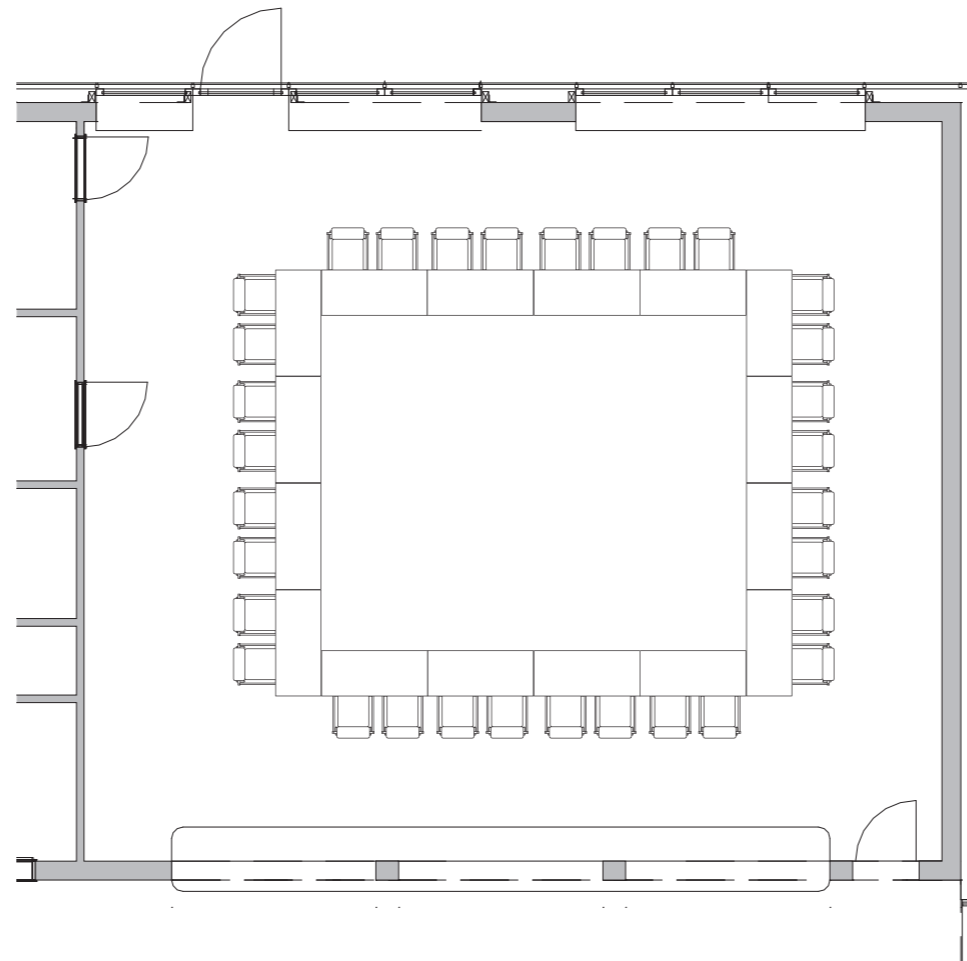

Seminarraum „Jupiter“ / Erdgeschoß

**KINOBESTUHLUNG**

Platz für 80 Personen

Ausstattung:

1x Beamer • 1x Flipchart • 1x TV-Rollwagen mit TV 60"

Seminarraum „Jupiter“ / Erdgeschoß

**BESTUHLUNG IN U-FORM**

Platz für 24 Personen + Vortragenden

Ausstattung:

1x Beamer • 1x Flipchart • 1x TV-Rollwagen mit TV 60"

Seminarraum „Jupiter“ / Erdgeschoß

KONFERENZ I

Platz für 32 Personen + Vortragenden

Ausstattung:

1x Beamer • 1x Flipchart • 1x TV-Rollwagen mit TV 60"

Seminarraum „Jupiter“ / Erdgeschoß

KONFERENZ II

Platz für 32 Personen

Ausstattung:

1x Beamer • 1x Flipchart • 1x TV-Rollwagen mit TV 60"