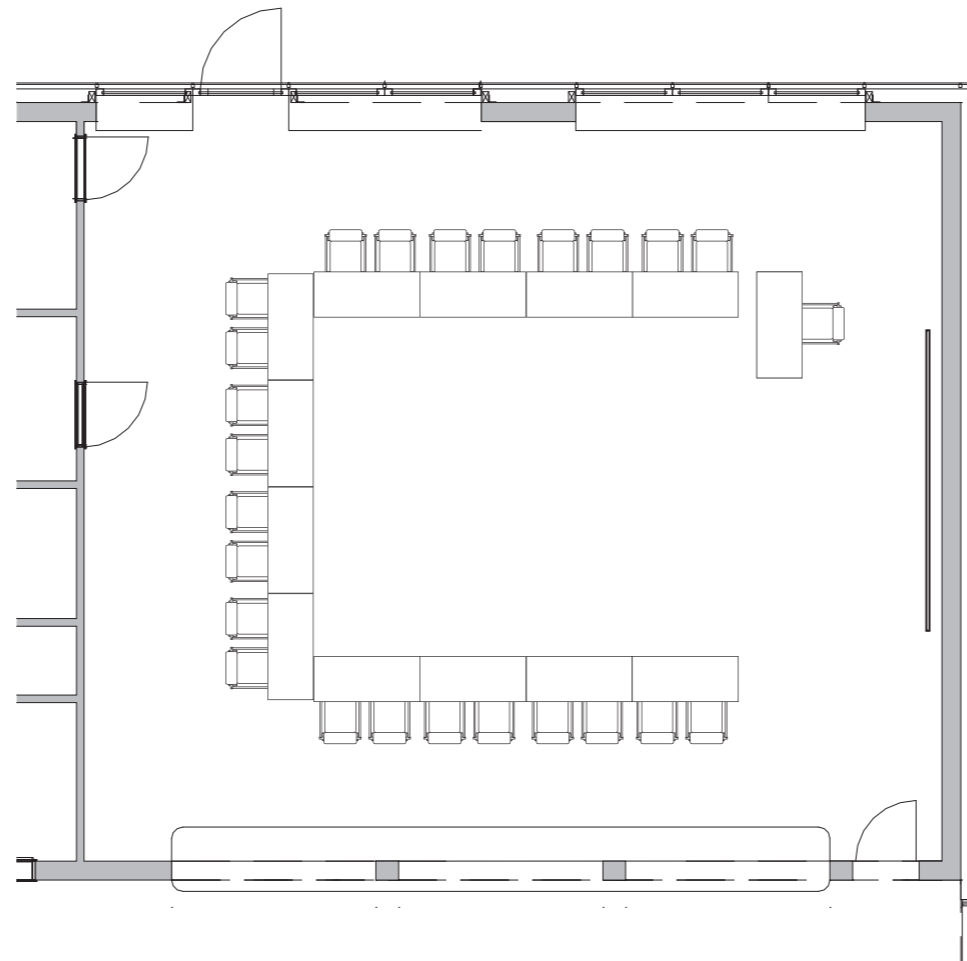

Seminarraum „Jupiter“ / Erdgeschoß

**KINOBESTUHLUNG**

Platz für 80 Personen

Ausstattung:

1x Beamer • 1x Flipchart • 1x TV-Rollwagen mit TV 60"

Seminarraum „Jupiter“ / Erdgeschoß

**BESTUHLUNG IN U-FORM**

Platz für 24 Personen + Vortragenden

Ausstattung:

1x Beamer • 1x Flipchart • 1x TV-Rollwagen mit TV 60"

Seminarraum „Jupiter“ / Erdgeschoß

KONFERENZ I

Platz für 32 Personen + Vortragenden

Ausstattung:

1x Beamer • 1x Flipchart • 1x TV-Rollwagen mit TV 60"

Seminarraum „Jupiter“ / Erdgeschoß

KONFERENZ II

Platz für 32 Personen

Ausstattung:

1x Beamer • 1x Flipchart • 1x TV-Rollwagen mit TV 60"