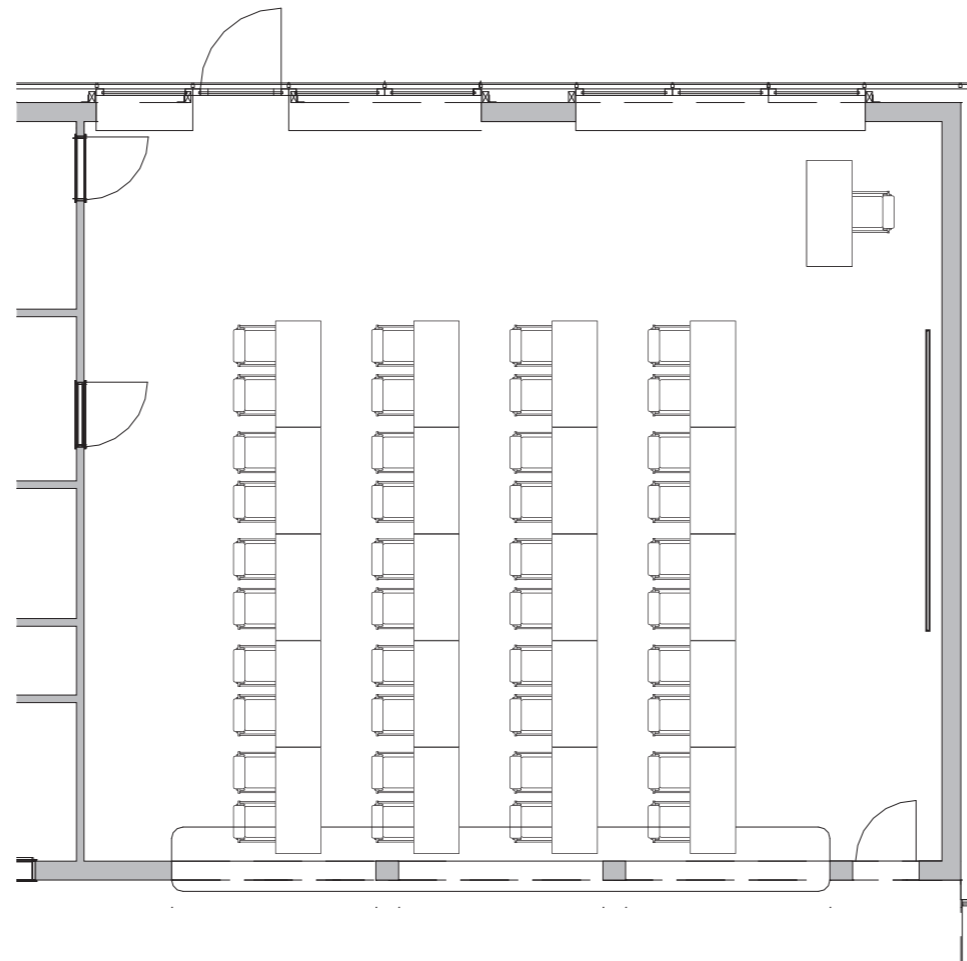

Seminarraum „Jupiter“ / Erdgeschoß

**KINOBESTUHLUNG**

Platz für 80 Personen

Ausstattung:

1x Beamer • 1x Flipchart • 1x TV-Rollwagen mit TV 60"

Seminarraum „Jupiter“ / Erdgeschoß

**BESTUHLUNG IN U-FORM**

Platz für 24 Personen + Vortragenden

Ausstattung:

1x Beamer • 1x Flipchart • 1x TV-Rollwagen mit TV 60"

Seminarraum „Jupiter“ / Erdgeschoß

KONFERENZ I

Platz für 32 Personen + Vortragenden

Ausstattung:

1x Beamer • 1x Flipchart • 1x TV-Rollwagen mit TV 60"

Seminarraum „Jupiter“ / Erdgeschoß

KONFERENZ II

Platz für 32 Personen

Ausstattung:

1x Beamer • 1x Flipchart • 1x TV-Rollwagen mit TV 60"